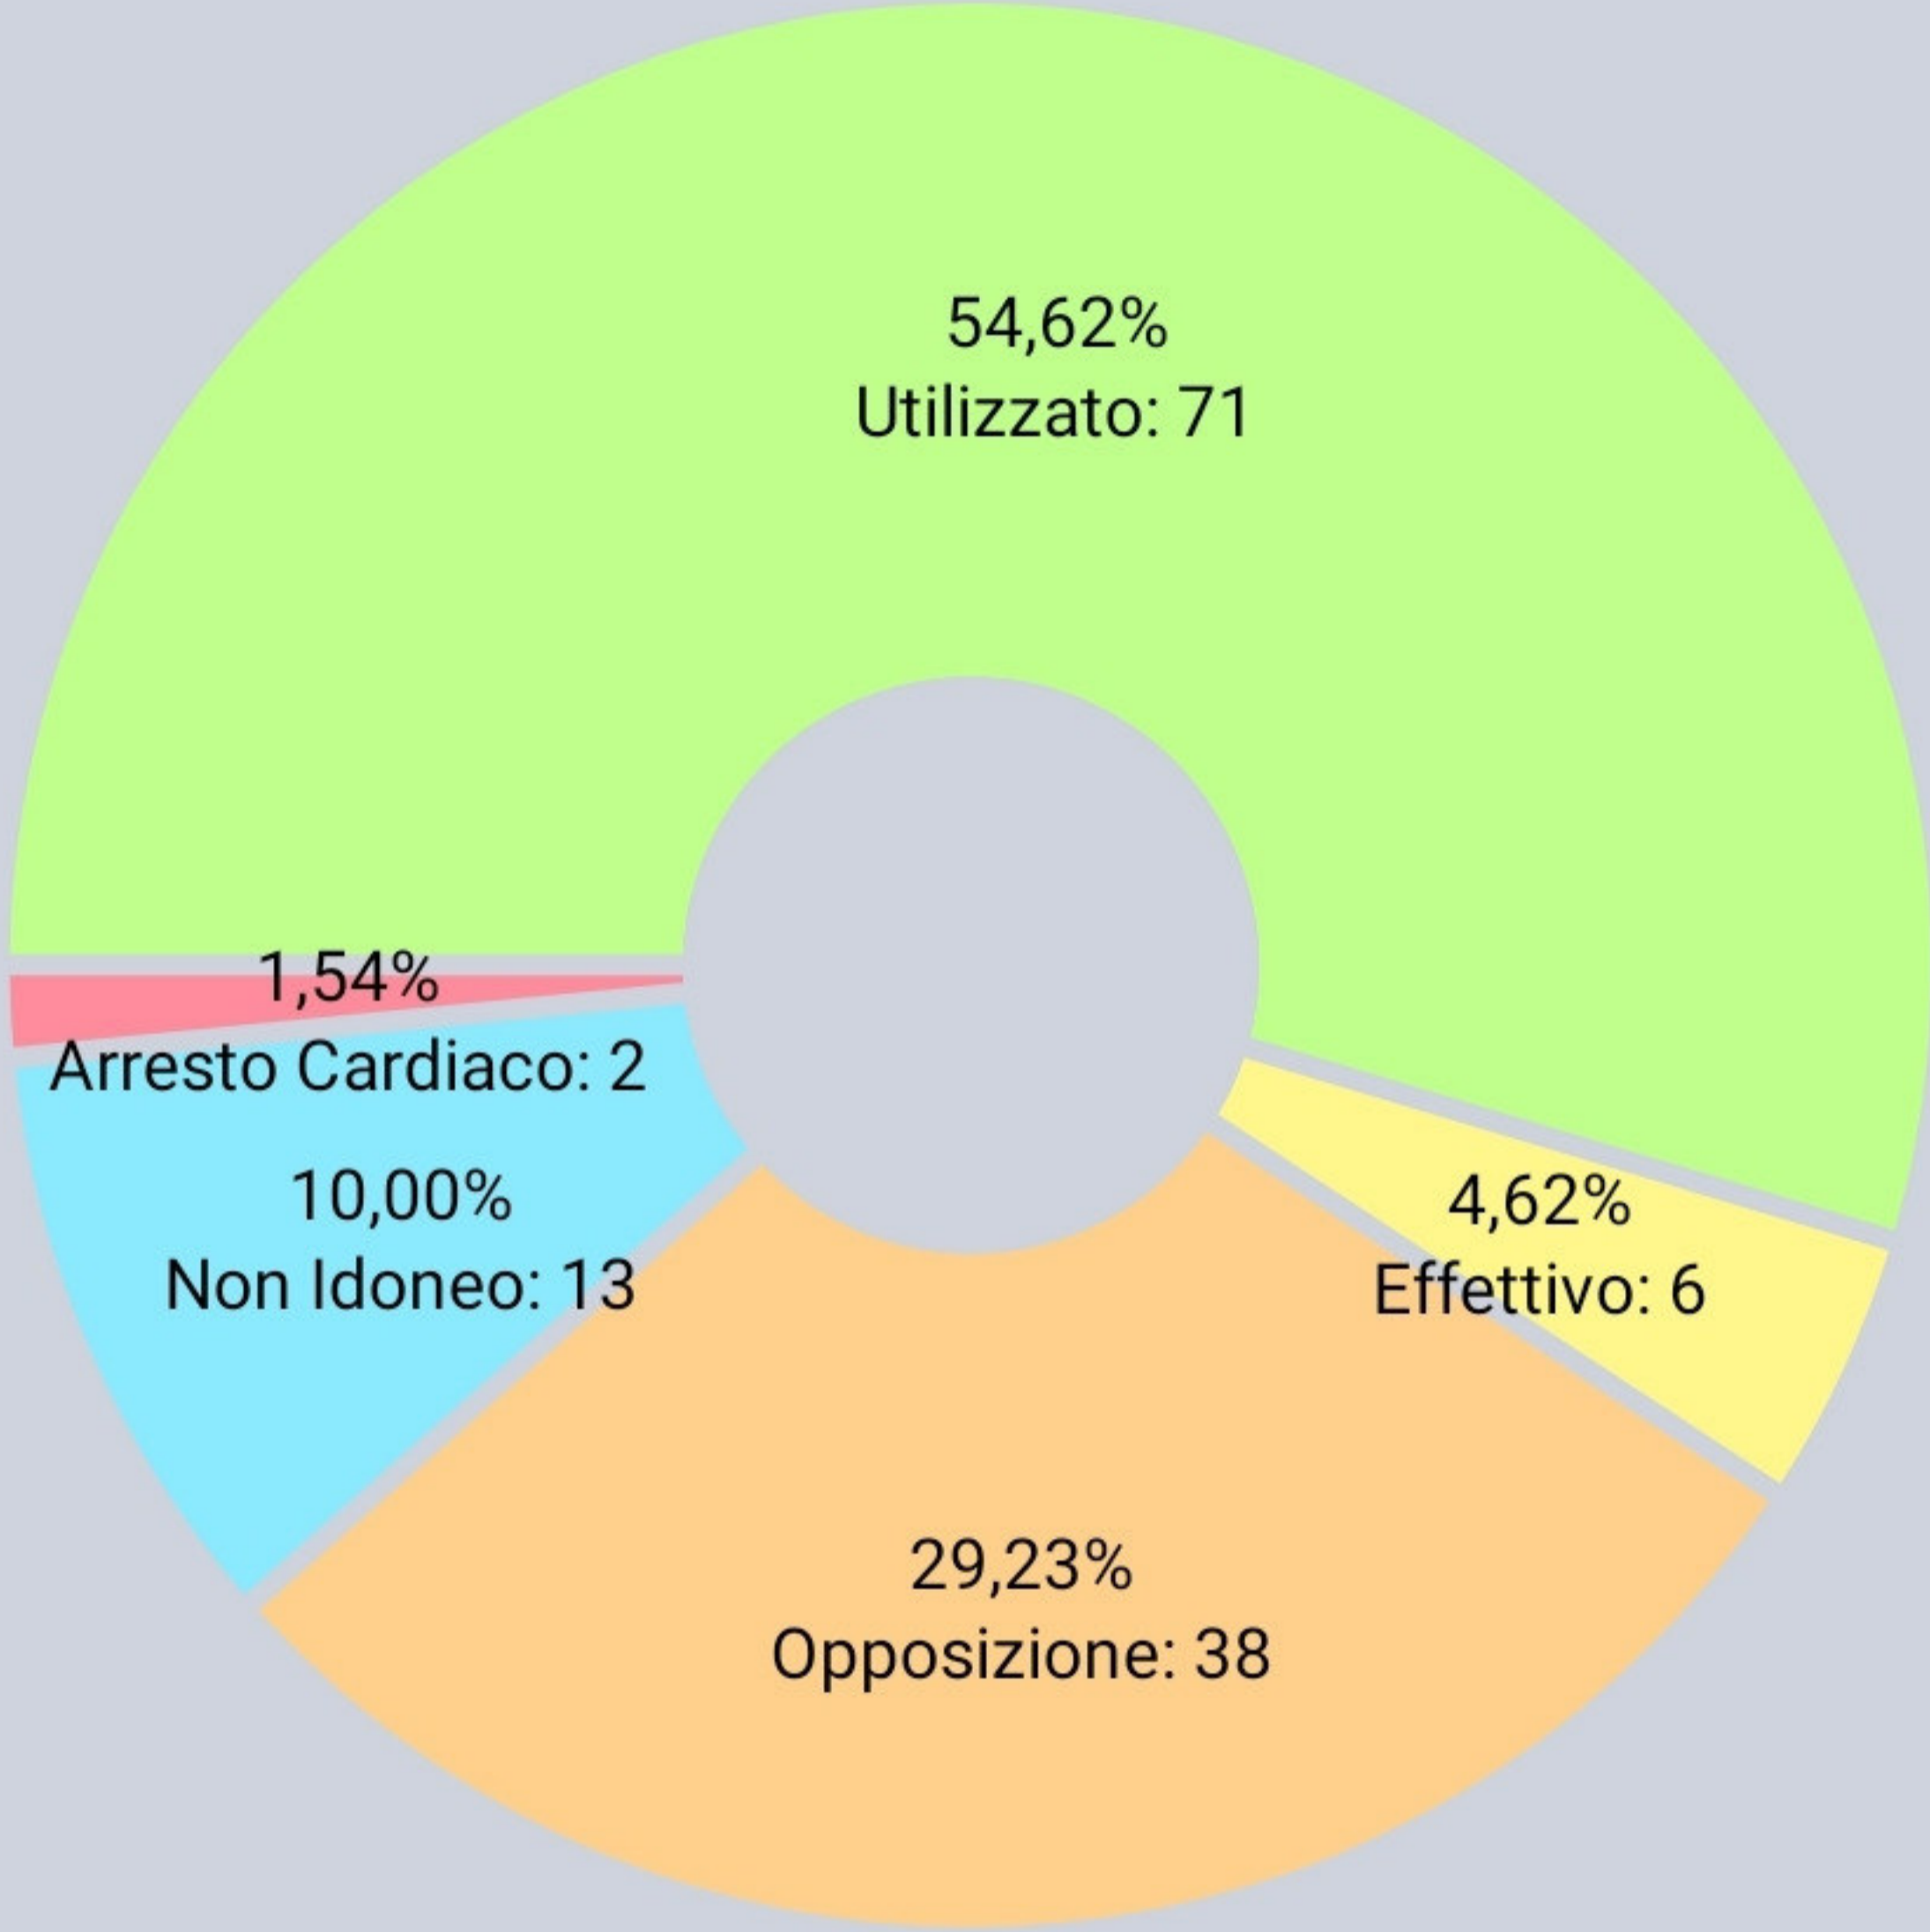

Classificazione delle 130 segnalazioni 2023

- Utilizzato: 71
- Effettivo: 6
- Opposizione: 38
- Non Idoneo: 13
- Arresto Cardiaco: 2

Centro Regionale Trapianti Puglia

Benvenuto, **crt**

Ultimo login: **31 Dic 2023 01:22:38** (4.591 totali)

Segnalazioni **2023: 130** - Opposizioni **2023: 38** (**29,23%**)

PROC7 = Opposizione reale: **38** su **115** colloqui (**33,04%**)

Donatori utilizzati **2023: 71** - PMP al 30/12/2023: **18,14**

Età Min: **2,5** - Media: **59,2** - Max: **89,3** - Mediana: **64,6**

Donatori procurati **2023: 77** - PMP al 30/12/2023: **19,68**

Donatori multiorgano: **52** su **71** (**73,24%**)

Dei 71 donatori sono stati utilizzati **214** organi:

92 Reni - **71** Fegati - **25** Cuori

Età Min: **12,4** - Media: **54,6** - Max: **73,3** - Mediana: **56,8**

• Tx Rene Singolo: **54** (proiezione di **54** a fine anno)

• Tx Rene Doppio: **14** (proiezione di **14** a fine anno)

• Tx Rene Vivente: **21** (proiezione di **21** a fine anno)