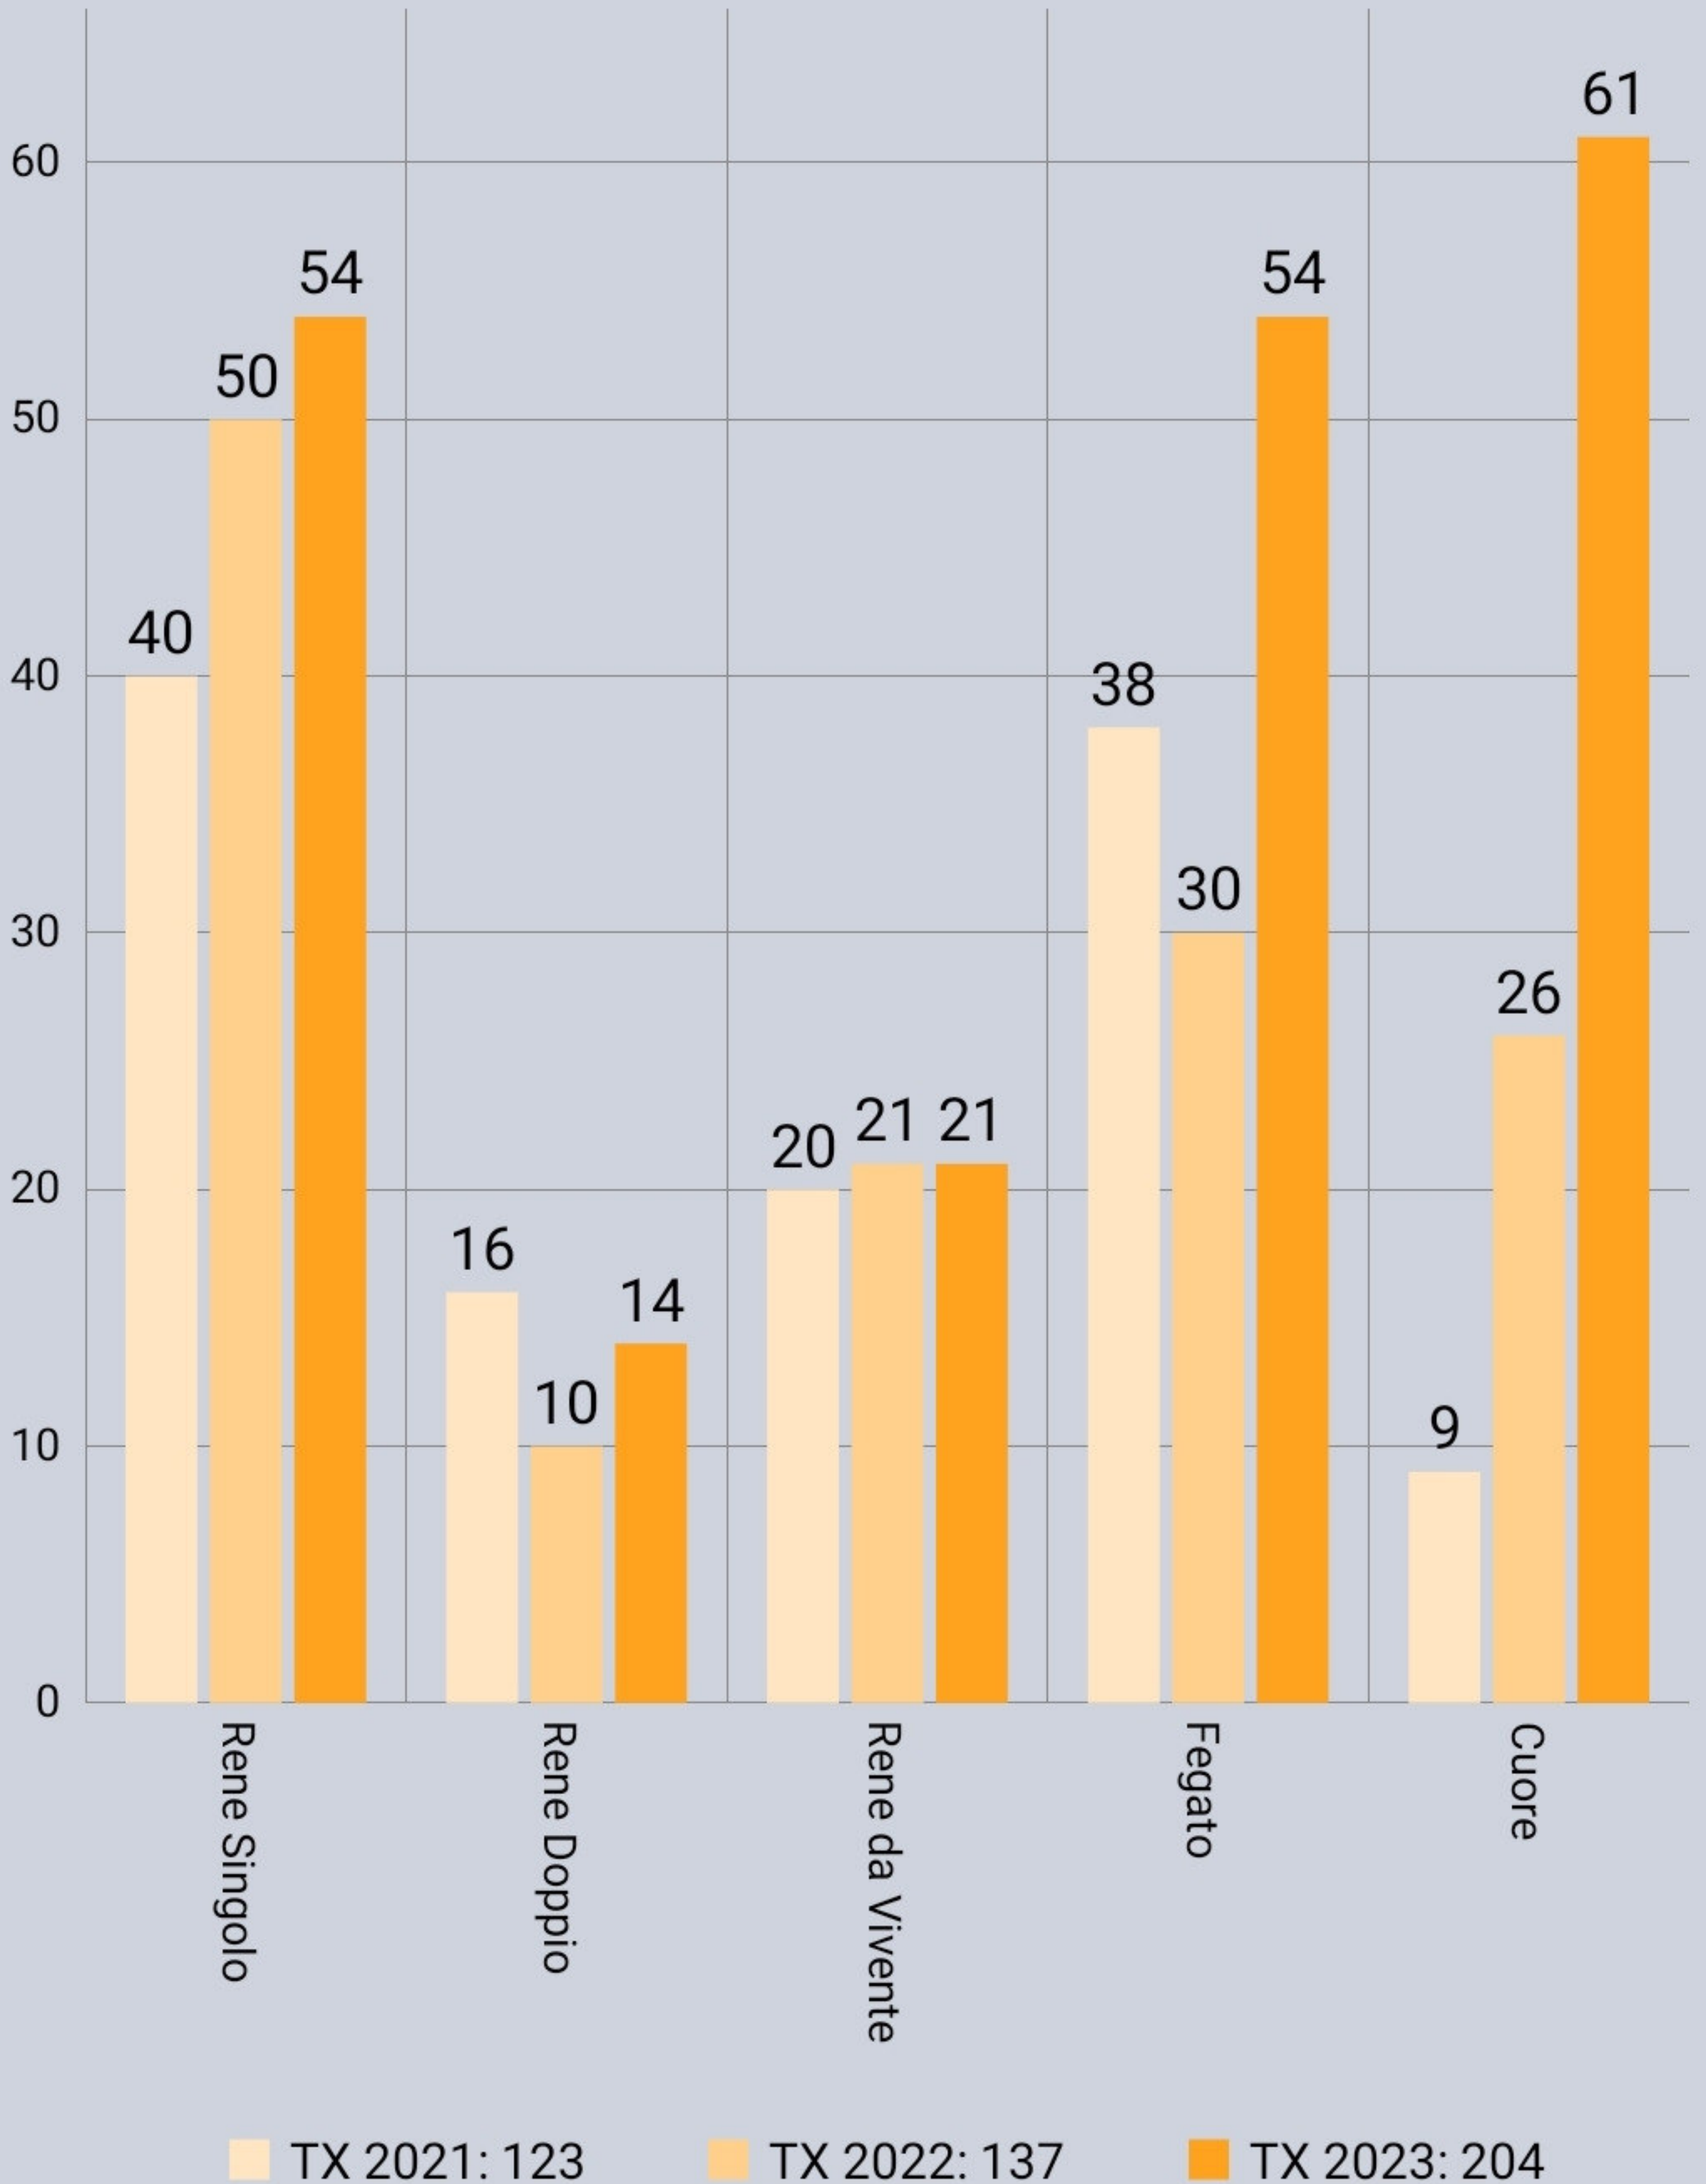

Segnalazioni **2023: 130** - Opposizioni **2023: 38** (**29,23%**)

PROC7 = Opposizione reale: **38** su **115** colloqui (**33,04%**)

Donatori utilizzati **2023: 71** - PMP al 30/12/2023: **18,14**

Età Min: **2,5** - Media: **59,2** - Max: **89,3** - Mediana: **64,6**

Donatori procurati **2023: 77** - PMP al 30/12/2023: **19,68**

Donatori multiorgano: **52** su **71** (**73,24%**)

Dei 71 donatori sono stati utilizzati **214** organi:

92 Reni - **71** Fegati - **25** Cuori

Età Min: **12,4** - Media: **54,6** - Max: **73,3** - Mediana: **56,8**

• Tx Rene Singolo: **54** (proiezione di **54** a fine anno)

• Tx Rene Doppio: **14** (proiezione di **14** a fine anno)

• Tx Rene Vivente: **21** (proiezione di **21** a fine anno)

• Tx Fegato: **54** (proiezione di **54** a fine anno)

• Tx Cuore: **61** (proiezione di **61** a fine anno) + **3** VAD + **0** TAH

• Tx Rene-Fegato: **0** (proiezione di **0** a fine anno)

Trapianti effettuati in Puglia 2021 vs 2022 vs 2023